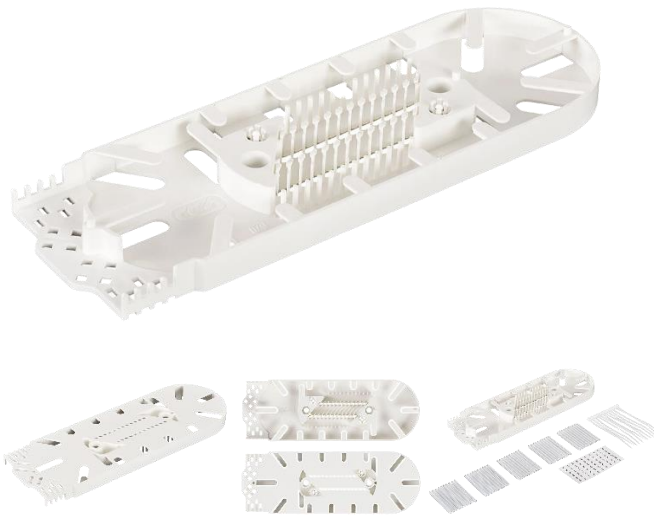

Комплект кассеты КБ48-4525 (стяжки, маркеры, КДЗС 50 шт) ССД

Предназначена для использования в качестве второй дополнительной кассеты в муфте МОГ-Т-3. Имеет литой ложемент для размещения 48 гильз ССД КДЗС 4525.

Особенностью конструкции кассеты является угловое расположение ложементов, что позволило существенно сократить поперечный габаритный размер кассеты.

Основные характеристики:

Производитель	Связьстройдеталь
Тип товара	Кассета
Тип	Кассета
Макс. емкость оптических волокон, шт	48
Мин. диаметр кабеля, мм	Нет
Количество модулей, шт	Нет
Макс. диаметр кабеля, мм	Нет
Мин. диаметр модулей, мм	Нет
Макс. диаметр модулей, мм	Нет

Прочие характеристики:

Ёмкость кассеты, ОВ	48
Тип ложементов	Литой
Тип соединителя	ССД КДЗС 4525
Радиус изгиба ОВ, мм	Не менее 30

Комплектация:

Кассета КБ48-4525	1
Гильзы ССД КДЗС 4525	50
Стяжки	10
Маркеры 0-9, лист	1

Габаритные размеры:

Длина, мм	225
Ширина, мм	74
Высота, мм	12,7

Логистические параметры:

Объём, м ³	0,0012
Вес, кг	0,1